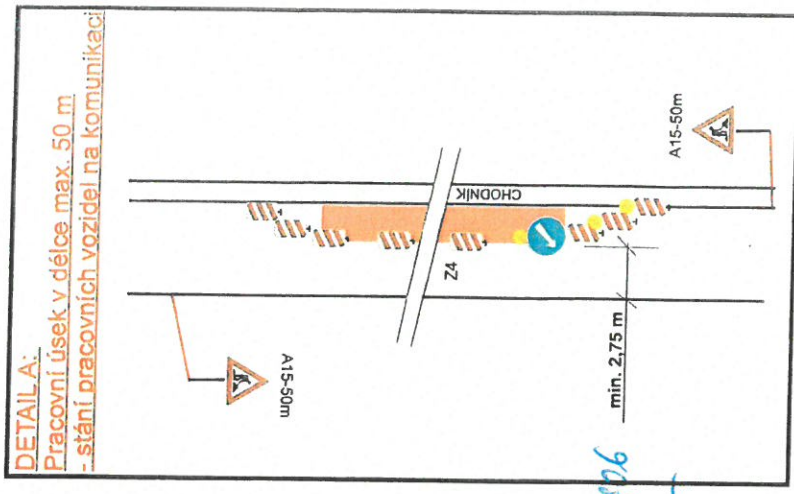

JISTEBNICE ČÁSTEČNÁ UZAVÍRKA MILEVSKÁ

9.11.2023
KRRL-420-241065-2023-020826
POLICE ČR - JIHOČESKÉ ŘEČITELSTVÍ POLICIE
632
JIHOČESKÉHO KRAJE

MĚSTSKÝ ÚŘAD TÁBOR - 39 - Jistebnice

- od 22.11.2023, 7:00 do 22.12.2023, 17:00
- PDZ bude v souladu s TP 66
- práce budou probíhat na 1 pracovním místě v prostoru označeném dle detailu.
- pracovní doba 7:00 až 17:00. Následně bude pracoviště zabezpečeno.

ZODP. PROJEKTANT	ING. ZIMA DOMINIK
PROJEKTANT	ING. ZIMA DOMINIK
INVESTOR	Město JISTEBNICE
OSLAVIČKA	OKRES TÁBOR
STAVBA	JIHOČESKÝ KRAJ
KANALIZACE A ČOV JISTEBNICE	
ČÁSTEČNÁ UZAVÍRKA- ulice Milevská	
DATUM	11/2023
STUPEŇ	DIO
ZAKÁZKOVÉ ČÍSLO	
FORMÁT	
MĚŘÍTKO	
ČÍSLO VÝKRESU	0