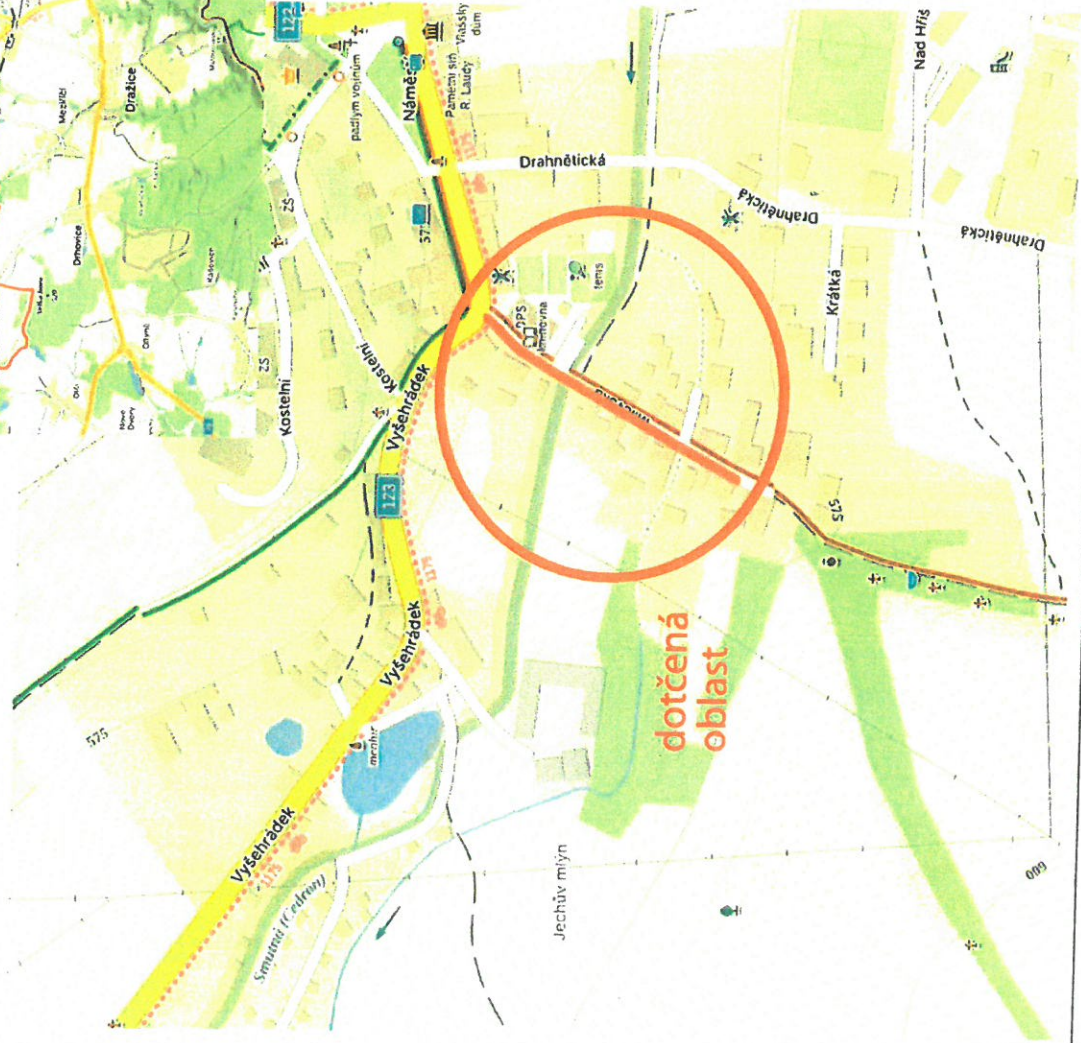

JISTEBNICE ČÁSTEČNÁ UZAVÍRKA MILEVSKÁ

9.11.2023
KRRL-420-241065-2023-020826
POLICE ČR - JIHOČESKÉ ŘEČITELSTVÍ POLICIE
632
JIHOČESKÉHO KRAJE

MĚSTSKÝ ÚŘAD TÁBOR - 39 - Jistebnice

- od 22.11.2023, 7:00 do 22.12.2023, 17:00
- PDZ bude v souladu s TP 66
- práce budou probíhat na 1 pracovním místě v prostoru označeném dle detailu.
- pracovní doba 7:00 až 17:00. Následně bude pracoviště zabezpečeno.

ZODP. PROJEKTANT	ING. ZIMA DOMINIK
PROJEKTANT	ING. ZIMA DOMINIK
INVESTOR	Město JISTEBNICE
OSLAVIČKA	OKRES TÁBOR
STAVBA	JIHOČESKÝ KRAJ
KANALIZACE A ČOV JISTEBNICE	
ČÁSTEČNÁ UZAVÍRKA- ulice Milevská	
DATUM	11/2023
STUPEŇ	DIO
ZAKÁZKOVÉ ČÍSLO	
FORMÁT	
MĚŘÍTKO	
ČÍSLO VÝKRESU	0