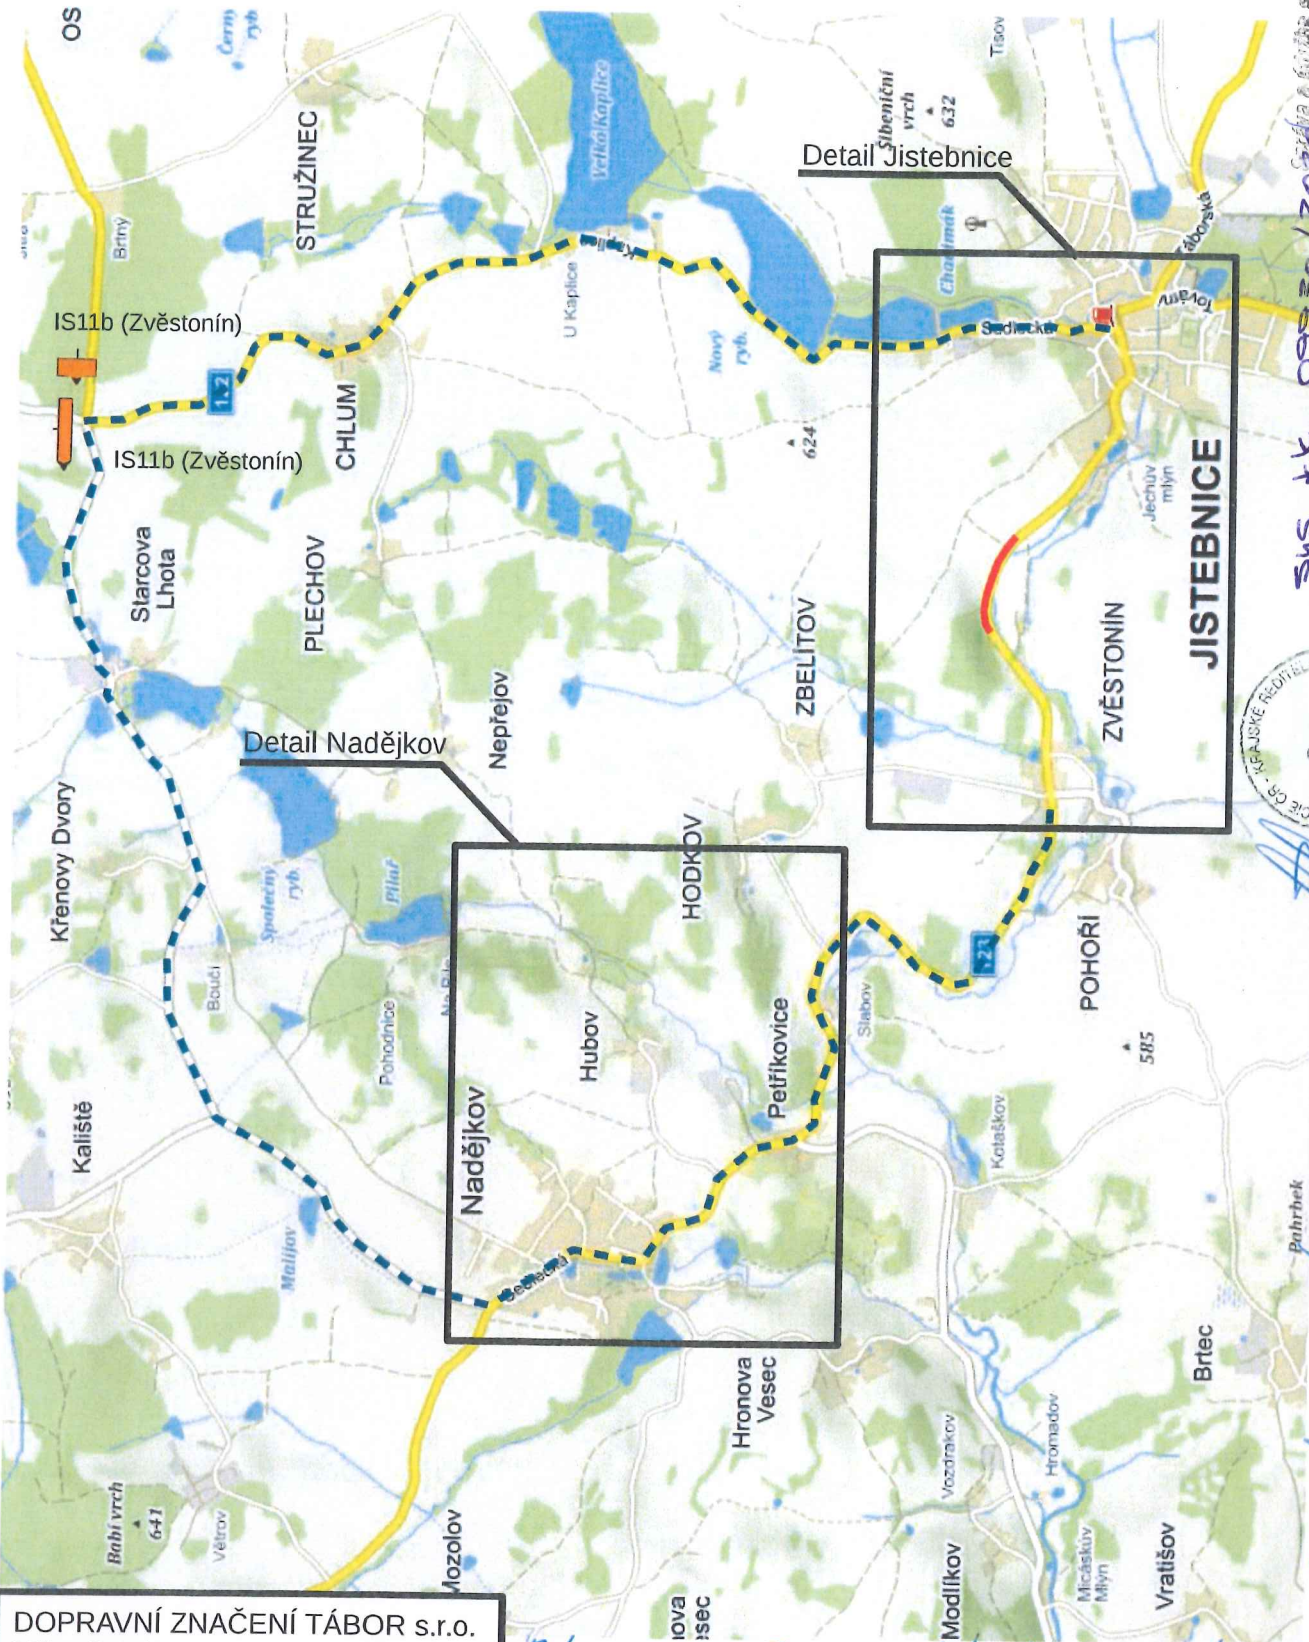

Uzavírka na silnici II/123 mezi obcí Zvěstonín a Jistebnice

Objízdná trasa

DOPRAVNÍ ZNAČENÍ TÁBOR s.r.o.
 Milan Breda
 Hlinice 81
 390 02 Tábor

Police ČR DI Tábor souhlasí s uzavírkou silnice II/123 mezi obcemi Jistebnice a Zvěstonín. Souhlasíme se zrušením užívání D10. Police ČR DI Tábor si vyhrazuje právo D10 změnit či doplnit.

*SUS TK 09930/2020
 ZA SUS JZ
 22*

KR PC-531-551/W-2020-020806

Pahrhek

*Volněné 2107, 390 41 Tábor
 IČO: 709 71 641*

Uzavírka na silnici II/123 mezi obcí Zvěstonín a Jistebnice

Detail Jistebnice

Oprávněná osoba JIHOČESKÝ KRAJ, p.á.
 záměstř. TÁBOR
 telefon 2107, 390 41 TÁBOR
 IČO: 709 71 841

SNS JK 09930/2020
 ZA SNS JK 2.7.2020:

DOPRAVNÍ ZNAČENÍ TÁBOR s.r.o.
 Milan Breda
 Hlinice 81
 390 02 Tábor

1.5.2020
 KRPL-431-551/W-2020-020806 2/3