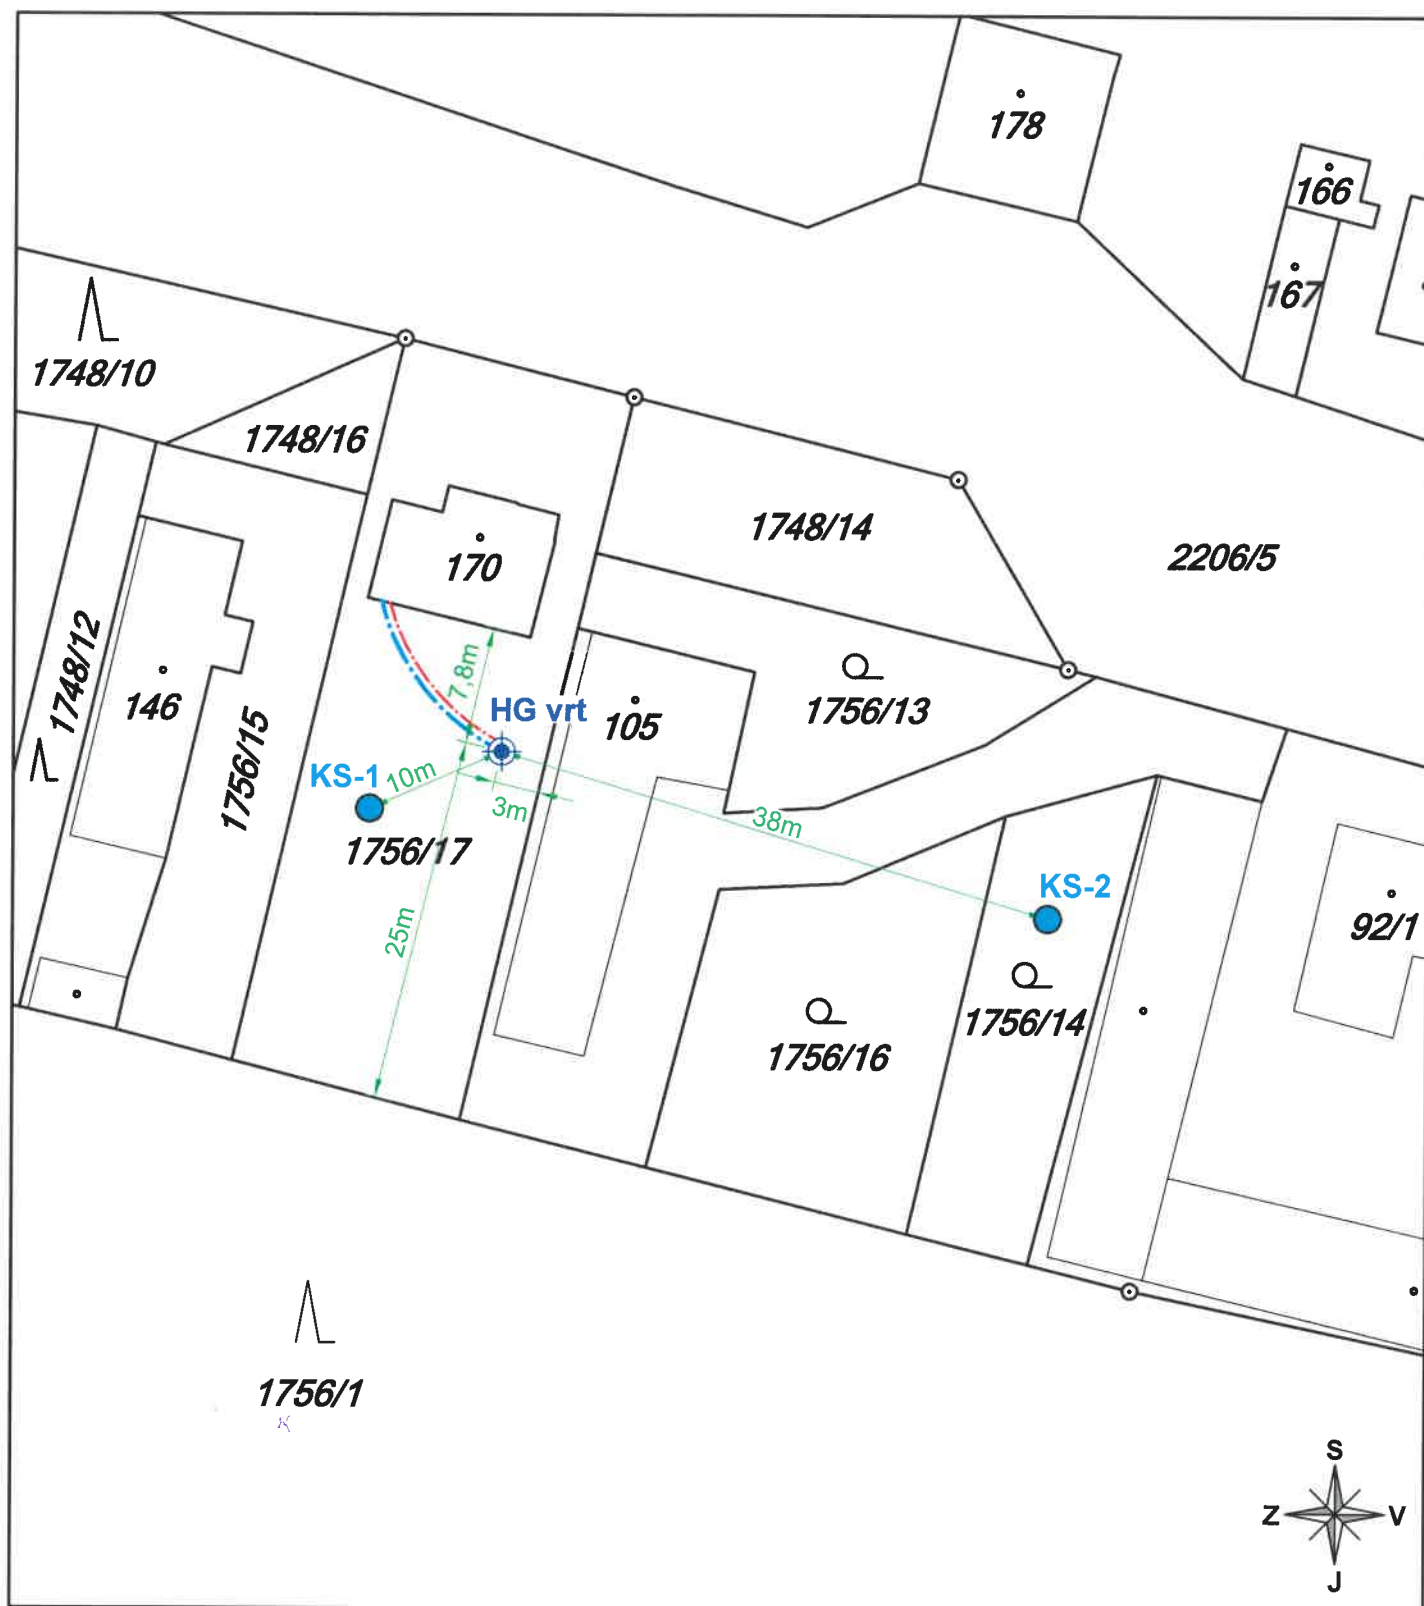

**Situace lokality
v katastrální mapě v měřítku 1:500
k.ú. Božejovice, parc. číslo 1756/17**

LEGENDA:

- | | | | |
|---|------------------------------|--|--|
|  HG vrt | - pozice průzkumného HG vrtu |  | - potrubí rPE 32 mm |
|  KS-1 | - pozice stáv. kopané studny |  | - kabel CYKY 5x2,5 mm
(+ kabel CYKY 3x1,5 mm) |