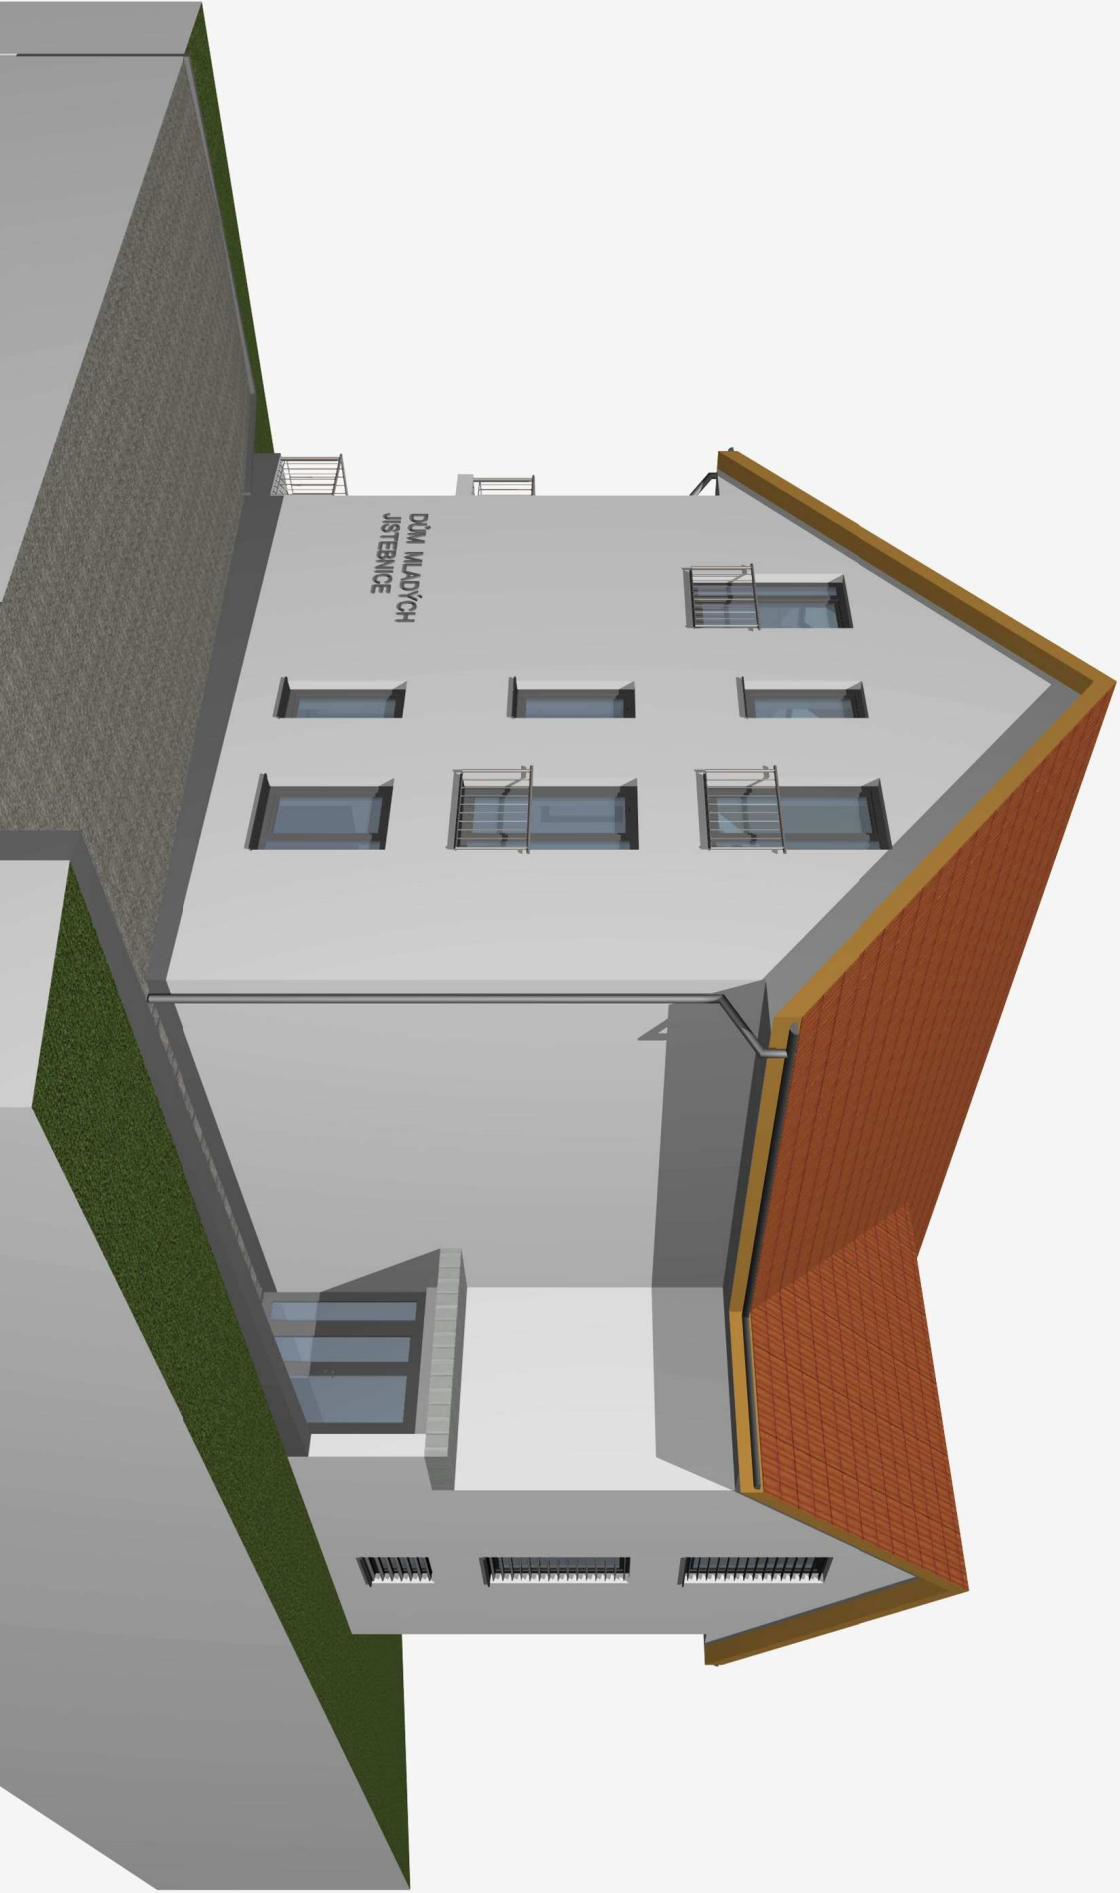

Akce: Novostavba domu mladých, k.ú. Jistebnice

Zadavatel: Byty Jistebnice, s.r.o., Náměstí č.p. 1, 391 33 Jistebnice

Stupeň: Dokumentace pro provádění stavby

F. VIZUALIZACE

Projektant: ING. VOJTĚCH DUBOVÝ, Ph.D.	Vypracoval: ING. VOJTĚCH DUBOVÝ, Ph.D.	 Structural & Energy Solutions Rybná 716/24 IČ: 05553385 110 00 Praha DIČ: CZ05553385
Obec: JISTEBNICE	Okres: TÁBOR	
Zadavatel: BYTY JISTEBNICE s.r.o., NÁMĚSTÍ č.p. 1, 391 33 JISTEBNICE		
Akce: NOVOSTAVBA DOMU MLADÝCH par.č. 234, 250/20, 1854/2, k.ú. JISTEBNICE	Měřítko:	
	Datum:	KVĚTEN 2017
Obsah: F. VIZUALIZACE	Zakáz. číslo:	001/2017
	Stupeň:	DPS
Díl:	Číslo výkresu:	Číslo kopie:

DŮM MLADÝCH
JISTEBNICE

DŮM MLADÝCH
JISTEBNICE