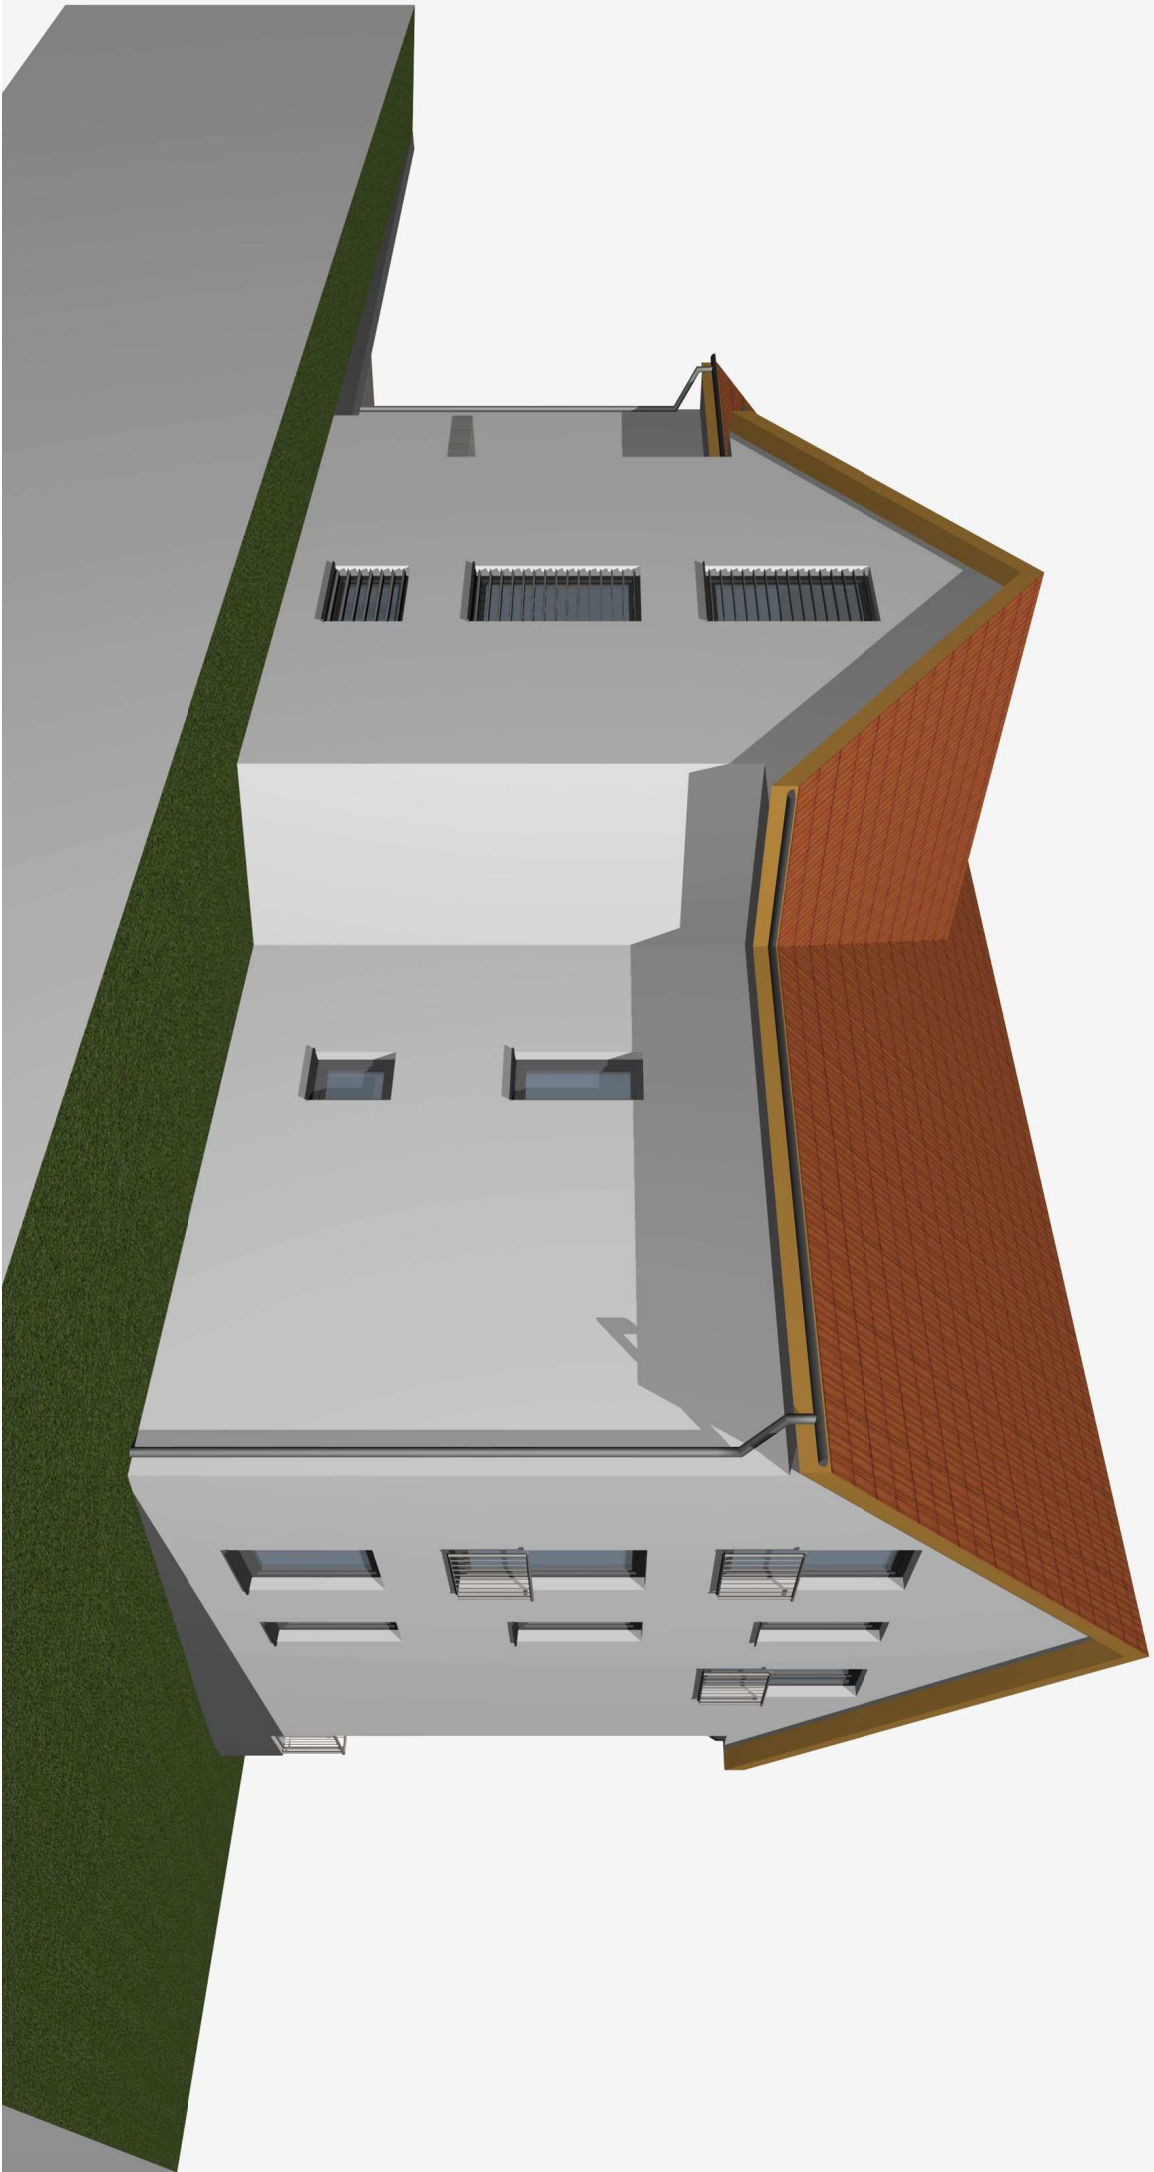

Akce: Novostavba domu mladých, k.ú. Jistebnice

Zadavatel: Byty Jistebnice, s.r.o., Náměstí č.p. 1, 391 33 Jistebnice

Stupeň: Dokumentace pro provádění stavby

F. VIZUALIZACE

Projektant: ING. VOJTĚCH DUBOVÝ, Ph.D.	Vypracoval: ING. VOJTĚCH DUBOVÝ, Ph.D.	 Structural & Energy Solutions Rybná 716/24 IČ: 05553385 110 00 Praha DIČ: CZ05553385
Obec: JISTEBNICE	Okres: TÁBOR	
Zadavatel: BYTY JISTEBNICE s.r.o., NÁMĚSTÍ č.p. 1, 391 33 JISTEBNICE		
Akce: NOVOSTAVBA DOMU MLADÝCH par.č. 234, 250/20, 1854/2, k.ú. JISTEBNICE	Měřítko:	
	Datum:	KVĚTEN 2017
Obsah: F. VIZUALIZACE	Zakáz. číslo:	001/2017
	Stupeň:	DPS
Díl:	Číslo výkresu:	Číslo kopie:

DŮM MLADÝCH
JISTEBNICE

DŮM MLADÝCH
JISTEBNICE